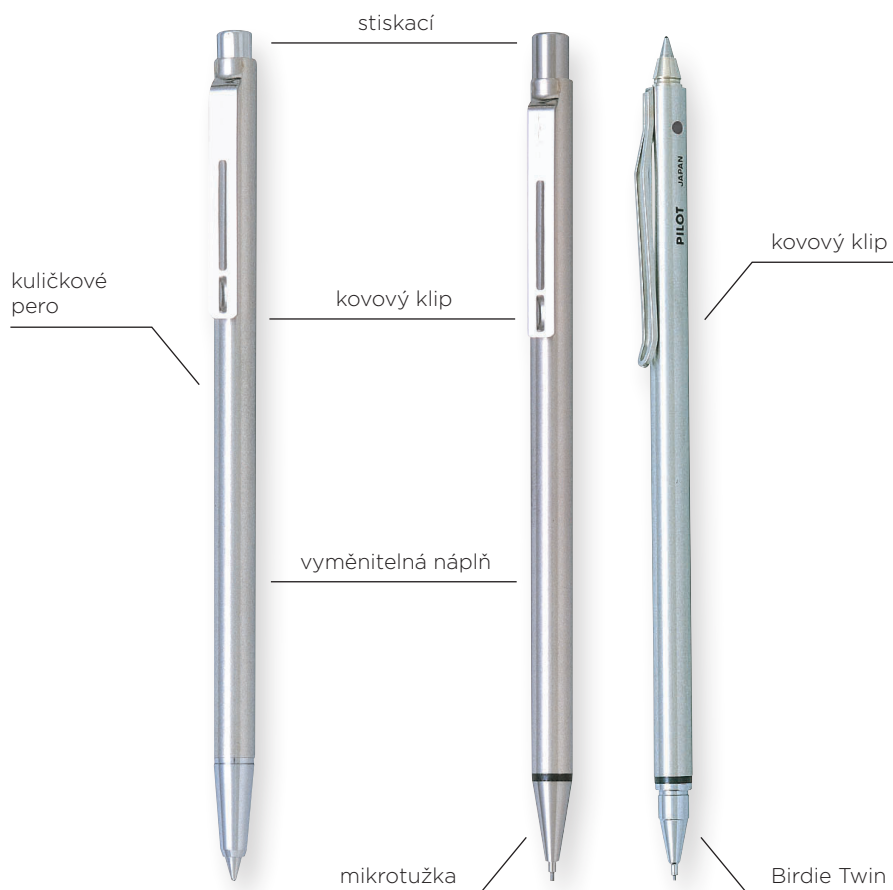

Birdie Birdie Twin

kuličkové pero s extra tenkým tělem

- elegantní kovové tělo
- se stiskacím mechanismem
- barva náplně: černá
- průměr hrotu: 0,7 mm
- šířka stopy: 0,21 mm
- náhradní náplň: 2108 (str. 41)

mikrotužka 0,5 mm

- kovový klip a stiskací mechanismus
- integrovaná pryž
- náhradní tuhy str. 140-141

kuličkové pero s mikrotužkou 0,5 mm

- s kovovým klipem
- barva náplně: černá
- průměr hrotu: 0,7 mm
- šířka stopy: 0,27 mm
- náhradní náplň: 2106 (str. 41)

2018
BPS-30SK
kuličkové pero

2018
stříbrná

4 902505 094217

3033
H-335
mikrotužka 0,5 mm

3033
stříbrná

4 902505 111907

3044
H-575
Birdie Twin

3044
stříbrná

4 902505 111860