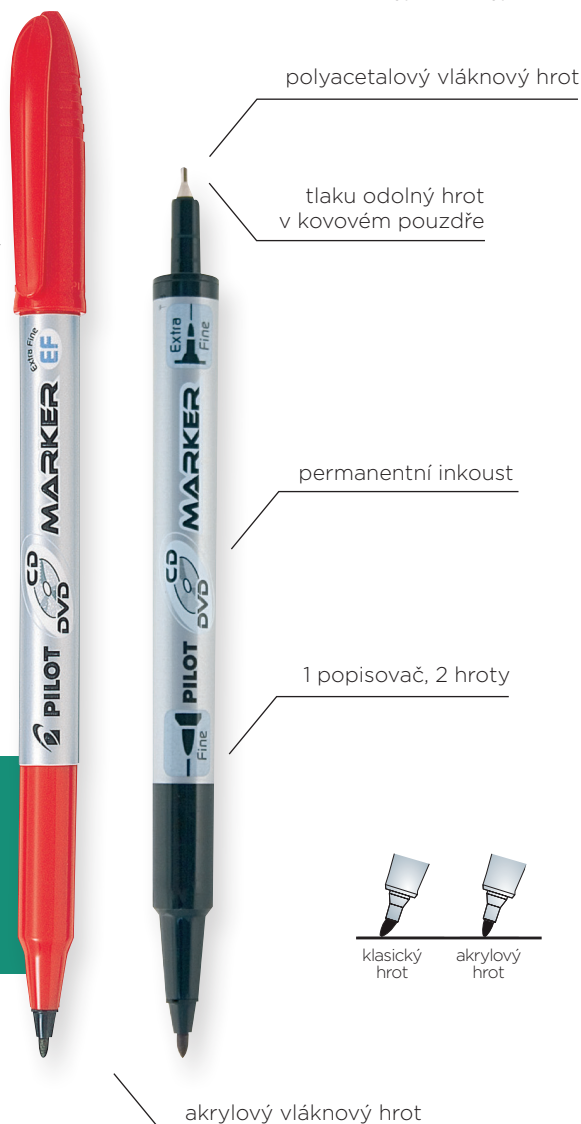

permanentní popisovač na CD a DVD

- tlaku odolný hrot z akrylových vláken
- voděodolný, rychleschnoucí
- neobsahuje xylen
- průměr hrotu: 2,0 mm
- šířka stopy: 0,6 mm

4952
SCA-EFCD-BG
Marker

Obchodní balení: 10 ks

permanentní inkoust

84 %
recyklovaný materiál*

* nezahrnuje vyměnitelné části

CO₂ -31%

CO₂ dopad 1 popisovače CD-DVD Marker v porovnání s 1 popisovačem CD-DVD Marker vyrobeným bez recyklovaného materiálu.

4952
SCA-EFCD-BG
Marker

Obchodní balení: 12 ks

Twin Marker

permanentní popisovač na CD a DVD se dvěma různě širokými hroty

- odolný hrot z akrylových vláken
- tenký polyacetalový hrot uložený pro ještě větší odolnost v kovovém pouzdře
- voděodolný, rychleschnoucí
- neobsahuje xylen
- průměr hrotu: 2,0/0,8 mm
- šířka stopy: 0,5/0,4 mm