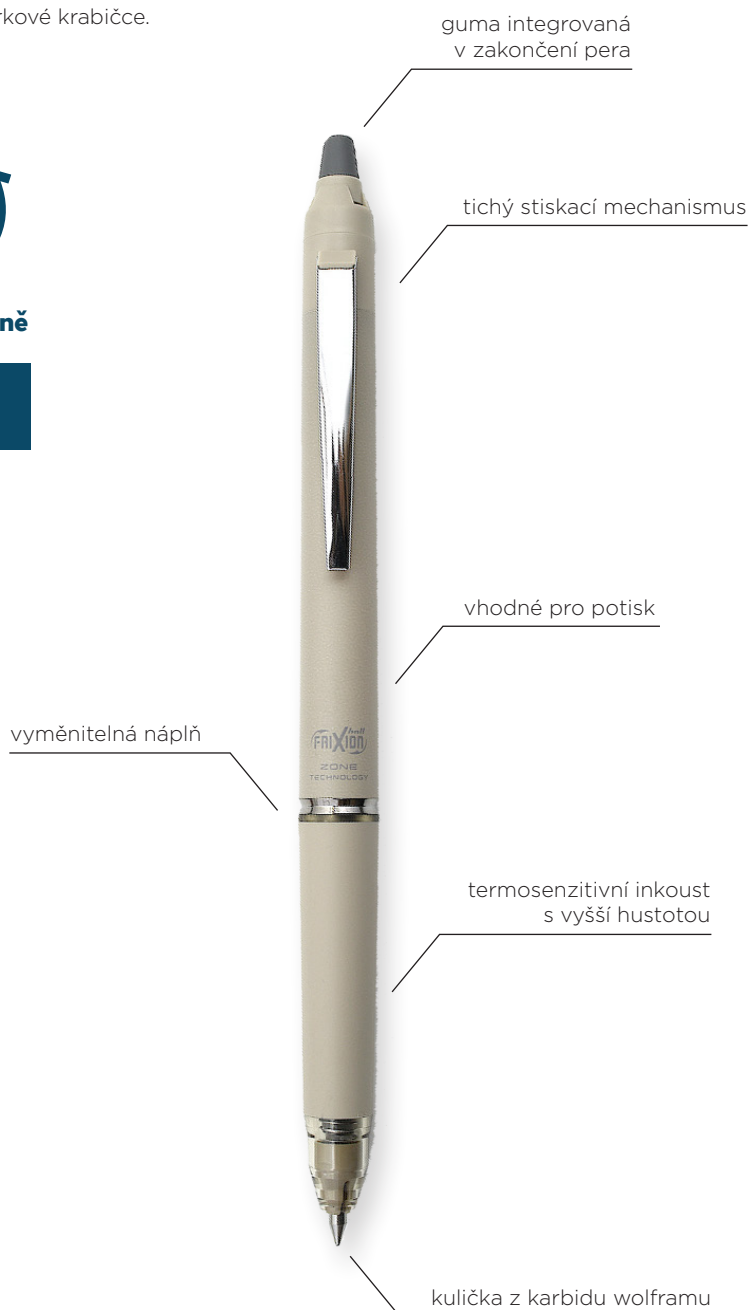

gumovací roller v elegantním designu

- tichý stiskací mechanismus pro vysoké pohodlí při psaní
- s novým typem náplně: inkoust s vyšší hustotou (až o 30 %), velkokapacitní
- vyměnitelná prémiová náplň s kovovým tělem
- barva náplně: černá
- průměr hrotu: 0,7 mm
- šířka stopy: 0,35 mm
- náhradní náplň: 2069

Dodáváno v dárkové krabičce.

vyměňuj náplně

2069
BLS-FRM7
strana 82

2071
BLS-FRM7
FriXion Zone

2071-701-K
černá

2071-712-K
šedá

2071-729-K
světle růžová

2071-765-K
béžová

Obchodní balení: 1 ks