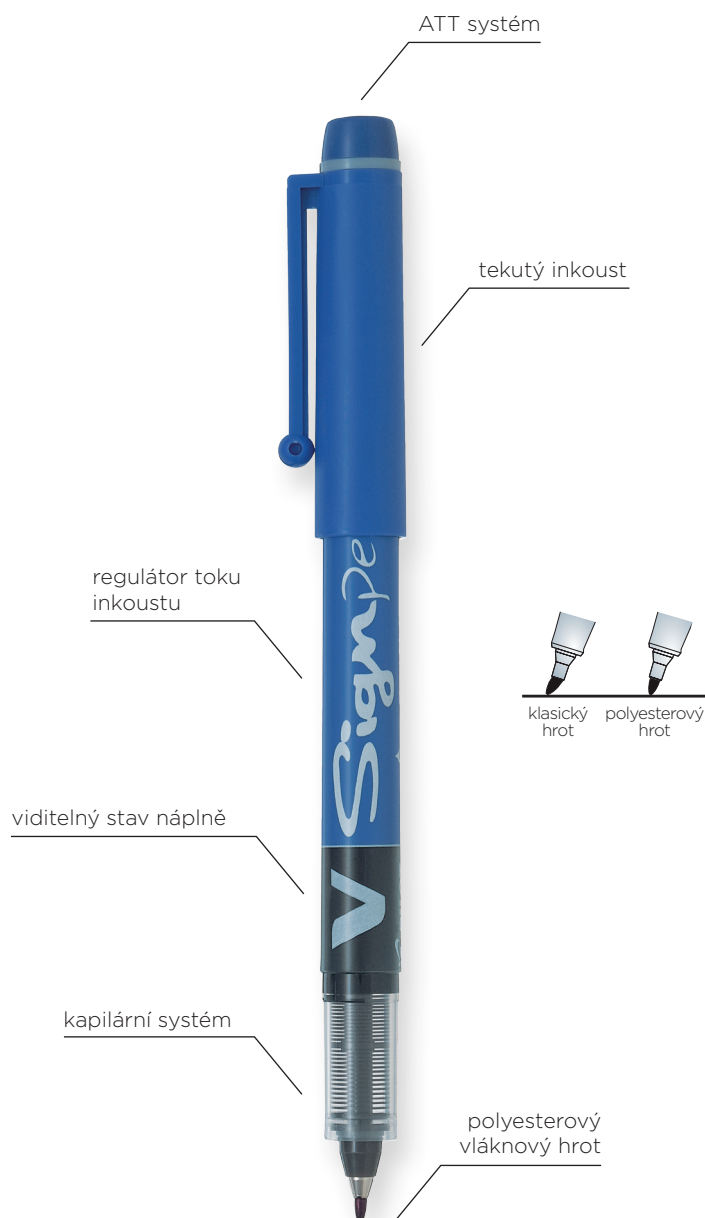

- s odolným polyesterovým hrotem
- s regulátorem toku inkoustu pro rovnoměrný výdej inkoustu
- kapilární systém pro přesné zásobení hrotu inkoustem
- viditelný stav náplně
- píše podle barvy těla
- průměr hrotu: 2,0 mm
- šířka stopy: 0,6 mm