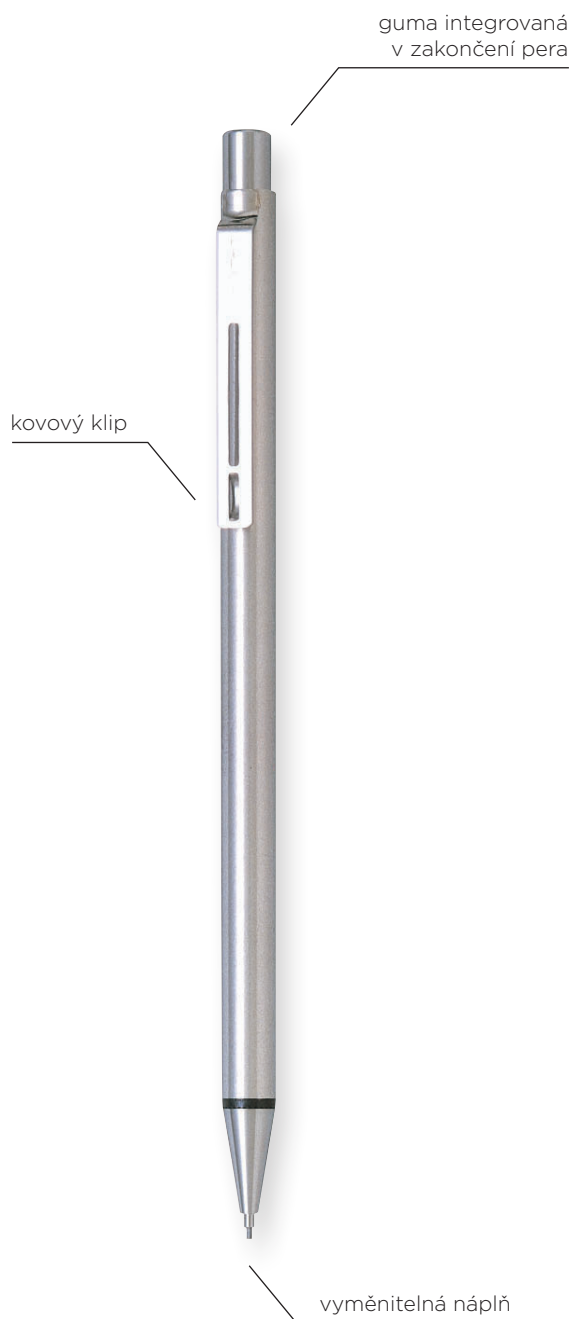

4 902505 221453

Obchodní balení: 12 ks

kovový klip

kovová špička

plně zásuvná trubička

mikrotužka s kovovým klipem

- kovový klip a stiskací mechanismus
- integrovaná pryž
- průměr tuhy: 0,5 mm

Náhradní tuhy
a gemy naleznete
na str. 140-141.