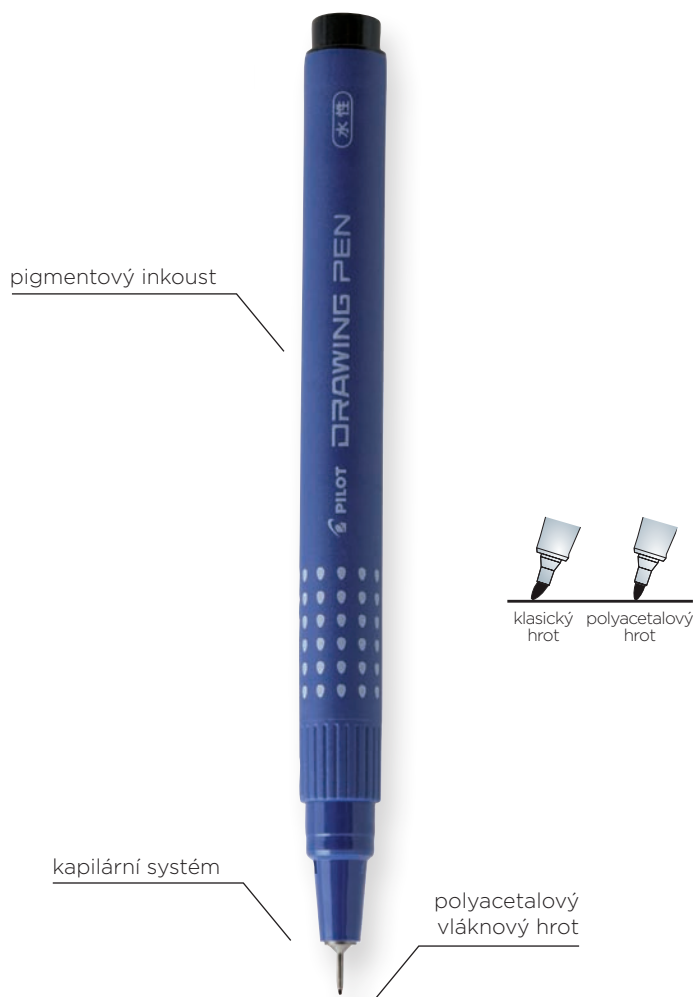

Obchodní balení: 12 ks

Work
is art

DRAWING PEN

LETTERING PEN

PILOT

DRAWING PEN

technické pero s rychleschnoucím pigmentovým inkoustem

- pero nejen pro technické kreslení a rýsování
- vysoce odolný hrot z polyacetalových vláken
- kapilární systém pro přesné zásobení hrotu inkoustem
- inkoust je vysoce odolný vodě a světlu
- rovnoměrná stopa
- píše podle barevného zakončení těla