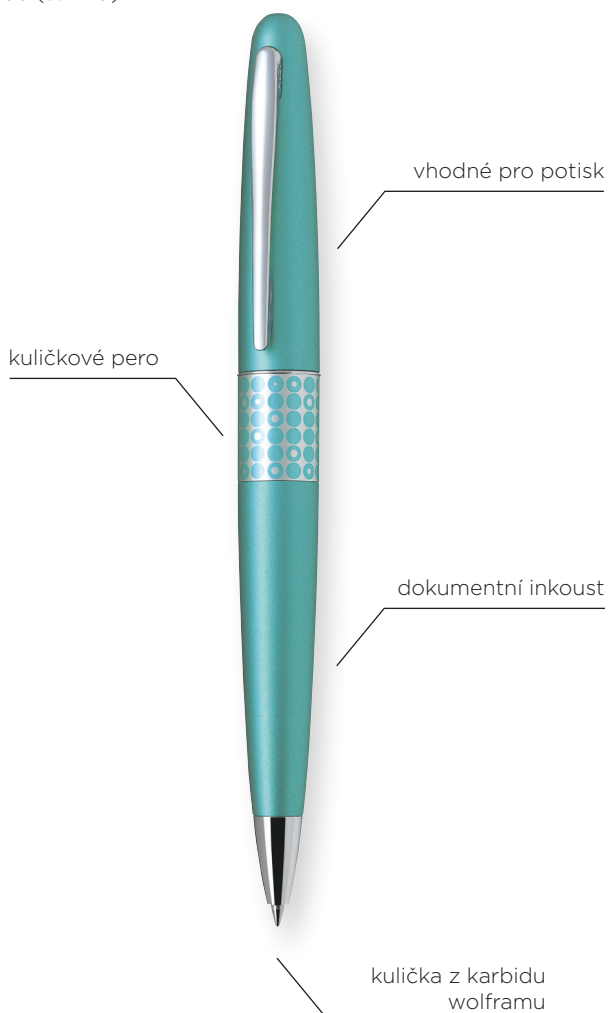

fialová

modrá

zelená

kuličkové pero

- hrot s kuličkou z vysoce odolného karbidu wolframu pro dlouhou životnost pera
- barva náplně: modrá
- průměr hrotu: 1,0 mm
- šířka stopy: 0,28 mm
- náhradní náplň: 2103 (str. 40)