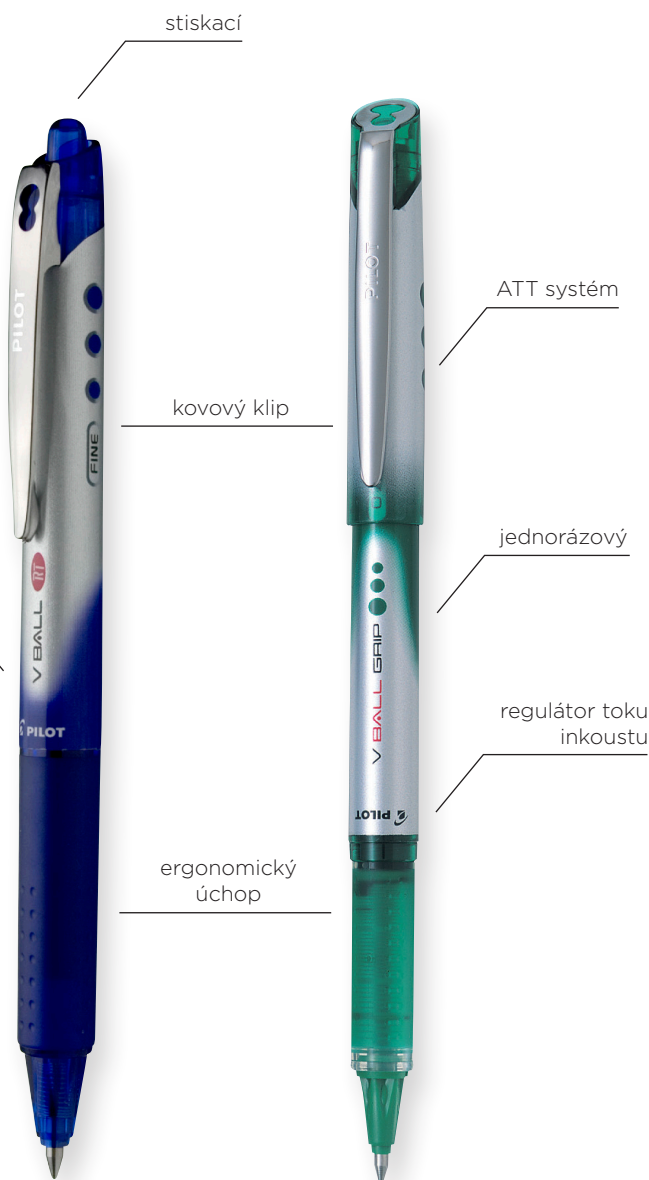

stiskací roller s technologií tekutého inkoustu

- kovový klip a pohodlná gumová úchopová zóna
- kapilární systém zajišťuje rovnoměrné psaní až do poslední kapky
- hrot s kuličkou z vysoce odolného karbidu wolframu pro dlouhou životnost hrotu
- píše podle barvy těla
- průměr hrotu: 0,5 mm
- šířka stopy: 0,25 mm
- náhradní náplň: 2245

2244
BLRT-VB5
V-Ball RT

Obchodní balení: 12 ks

vyměňuj náplně

2245
BLS-VB5-RT
strana 90

vyměnitelná náplň

2243
BLN-VBG5
V-Ball Grip

Obchodní balení: 12 ks

V BALL GRIP

jednorázový roller s víčkem na bázi tekutého inkoustu

- kovový klip a pohodlná gumová úchopová zóna
- kapilární systém zajišťuje rovnoměrné psaní až do poslední kapky
- regulátor toku inkoustu pro rovnoměrný výdej inkoustu
- hrot s kuličkou z vysoce odolného karbidu wolframu pro dlouhou životnost hrotu
- ATT systém zabraňuje vysychání pera, když se právě nepoužívá
- píše podle barvy těla
- průměr hrotu: 0,5 mm
- šířka stopy: 0,3 mm