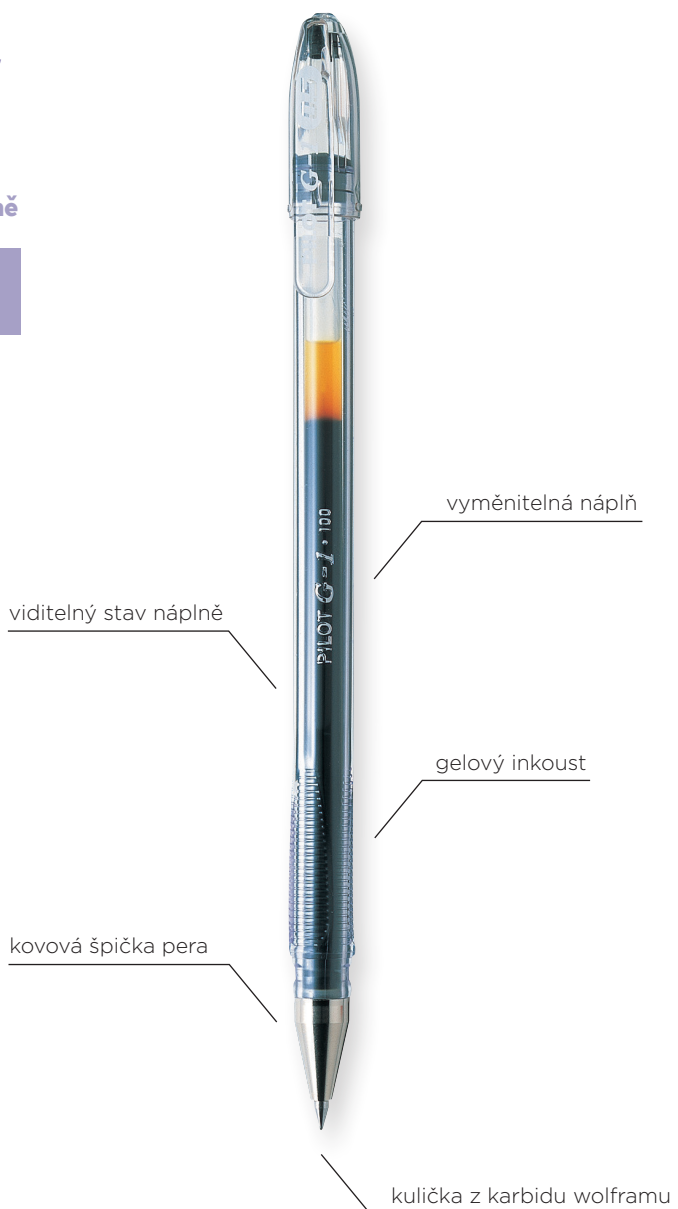

gelový roller pro komfortní psaní

- s víčkem a trojhranným vroubkovaným úchopem
- jemné a syté barvy
- průhledné tělo, viditelný stav náplně
- plastové tělo v kombinaci s kovovou špičkou
- hrot s kuličkou z vysoce odolného karbidu wolframu pro dlouhou životnost hrotu
- píše podle barevného zakončení pera
- průměr hrotu: 0,5 mm
- šířka stopy: 0,25 mm
- náhradní náplň: 2604

vyměňuj náplně

2604
BLS-G1-5
strana 60

2603
BL-G1-5T
G-1

2603-001
černá

2603-002
červená

2603-003
modrá

2603-004
zelená

Obchodní balení: 12 ks